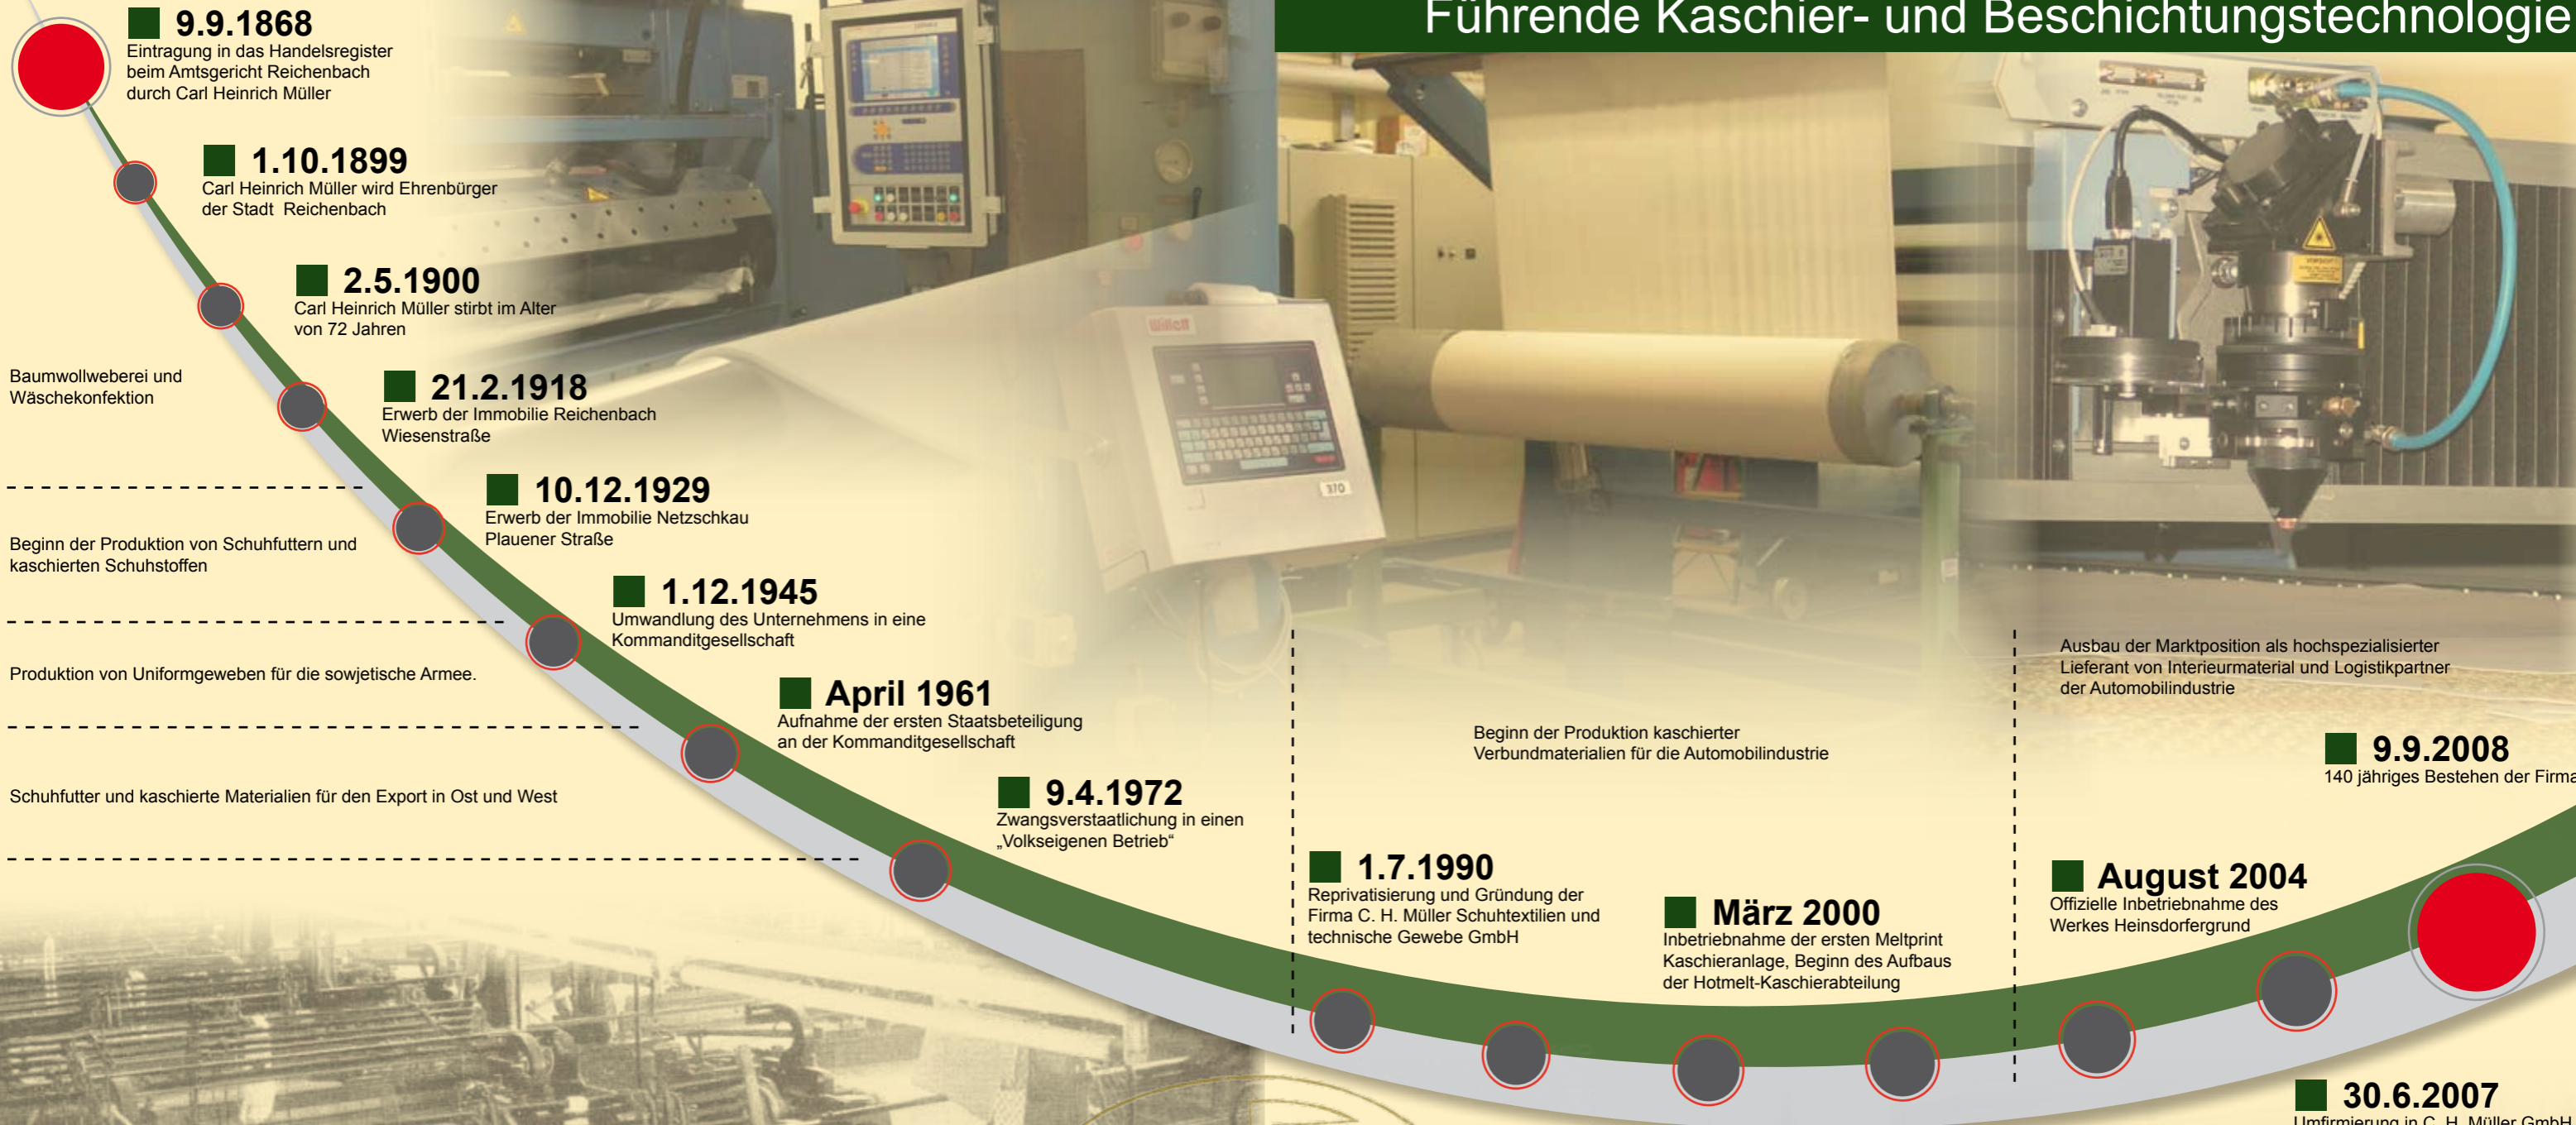

C. H. Müller

1868 - 2008

vom Webstuhl zur Hightech-Kaschierung

140 Jahre Erfahrung in der Textilveredlung Führende Kaschier- und Beschichtungstechnologie

■ Unser Leistungsspektrum

- Flammkaschierung, einfach und sandwich bis 2000mm Arbeitsbreite
- Hotmelt - Klebekaschierungen mittels Gravurwalzen - Kleberauftrag bis 2200mm Arbeitsbreite
- Flachbettkaschierungen von knickempfindlicher Rollenware, Echtleder und von Einzelteilen sowie Zuschnitten mittels Webs und Folien bis 2000mm Arbeitsbreite
- Dispersions - Klebekaschierungen mittels Latex, Acrylaten und Polyurethan bis 1700mm Arbeitsbreite
- Kaschierung und Beschichtung mittels Acrylat - Permanenthaftklebstoffen bis 1600mm Arbeitsbreite
- Beschichtung von kaschierten und unkaschierten Materialien - wiederaktivierbar oder inaktiv - mittels Hotmelts bis 2200mm Arbeitsbreite und Dispersionen bis 1700mm Arbeitsbreite
- Pulver-Kaschierungen auf Kaschier-Kalender und Flachbettkaschieranlagen bis 2000mm Arbeitsbreite
- Kalibrierungen von Abstands- und Flach-Vliesen bis 2000mm Arbeitsbreite
- Herstellung von rechteckigen Zuschnitten sowie Längsschnitt von Rollenware
- Herstellung von Stanzlingen aller Art aus kaschierten und beschichteten Materialien
- CAD - basiertes Lasercutting
- Oberflächengravur mittels Laser

C.H. Müller gehört zu den Marktführern in Europa für Kaschierungen und Beschichtungen von Textilien, Kunstledern, Folien und Schäumen aller Art für das automobiler Interieur.

Von C.H. Müller produzierte Verbundmaterialien befinden sich in den aktuellen Modellen fast aller europäischer OEMs. Außerdem zählen namhafte Polstermöbelhersteller, sowie Leder-, Sport- und Hausschuhproduzenten zu unseren Kunden.