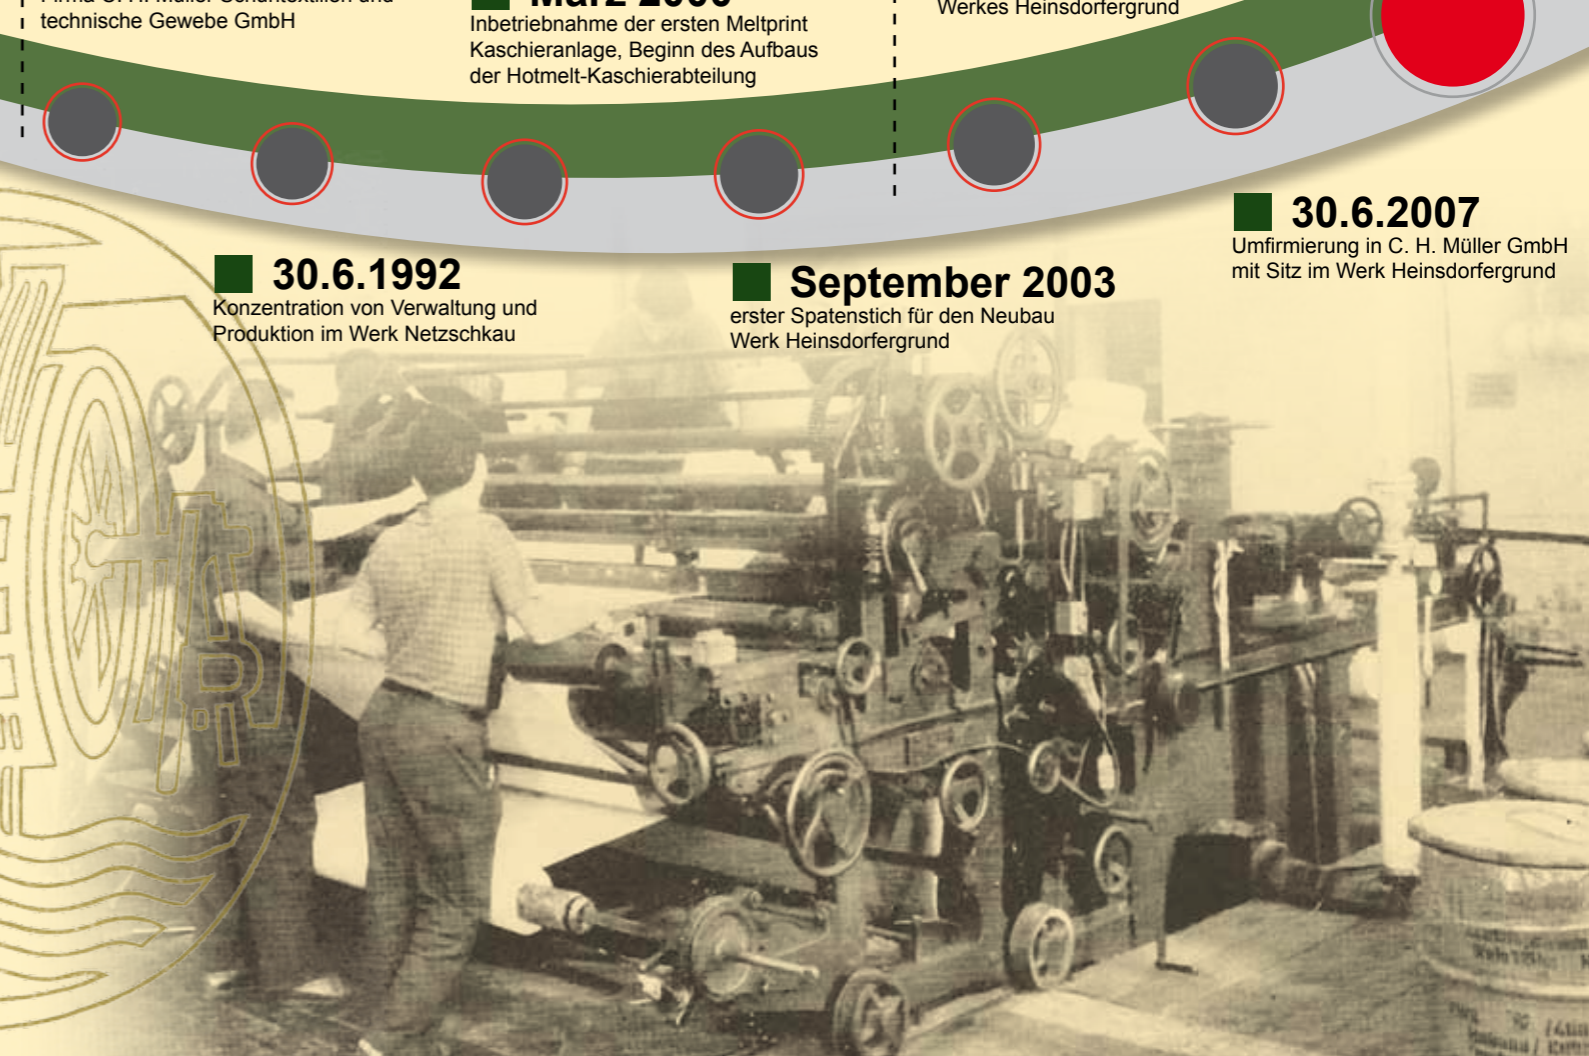

C. H. Müller

1868 - 2008

vom Webstuhl zur Hightech-Kaschierung

140 Jahre Erfahrung in der Textilveredlung Führende Kaschier- und Beschichtungstechnologie

■ Unser Leistungsspektrum

- Flammkaschierung, einfach und sandwich bis 2000mm Arbeitsbreite
- Hotmelt - Klebekaschierungen mittels Gravurwalzen - Kleberauftrag bis 2200mm Arbeitsbreite
- Flachbettkaschierungen von knickempfindlicher Rollenware, Echtleder und von Einzelteilen sowie Zuschnitten mittels Webs und Folien bis 2000mm Arbeitsbreite
- Dispersions - Klebekaschierungen mittels Latex, Acrylaten und Polyurethan bis 1700mm Arbeitsbreite
- Kaschierung und Beschichtung mittels Acrylat - Permanenthaftklebstoffen bis 1600mm Arbeitsbreite
- Beschichtung von kaschierten und unkaschierten Materialien - wiederaktivierbar oder inaktiv - mittels Hotmelts bis 2200mm Arbeitsbreite und Dispersionen bis 1700mm Arbeitsbreite
- Pulver-Kaschierungen auf Kaschier-Kalender und Flachbettkaschieranlagen bis 2000mm Arbeitsbreite
- Kalibrierungen von Abstands- und Flach-Vliesen bis 2000mm Arbeitsbreite
- Herstellung von rechteckigen Zuschnitten sowie Längsschnitt von Rollenware
- Herstellung von Stanzlingen aller Art aus kaschierten und beschichteten Materialien
- CAD - basiertes Lasercutting
- Oberflächengravur mittels Laser

C.H. Müller gehört zu den Marktführern in Europa für Kaschierungen und Beschichtungen von Textilien, Kunstledern, Folien und Schäumen aller Art für das automobiler Interieur.

Von C.H. Müller produzierte Verbundmaterialien befinden sich in den aktuellen Modellen fast aller europäischer OEMs. Außerdem zählen namhafte Polstermöbelhersteller, sowie Leder-, Sport- und Hausschuhproduzenten zu unseren Kunden.